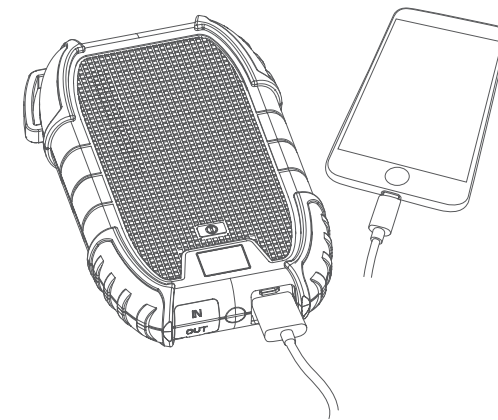

appareil et un petit point sur l'écran clignotera. Pour vérifier la capacité restante de Pebble Endurance tout en chargeant votre appareil, appuyez sur le bouton d'alimentation. La capacité restante s'affichera pendant 2 secondes.

DE Verbinden Sie Ihr Gerät mit dem mitgelieferten USB-Kabel oder dem eigenen USB-Kabel des Gerätes mit der Pebble Endurance. Sobald sie angeschlossen sind, drehen Sie die Pebble Endurance durch Drücken der Ein-Taste. Die Pebble Endurance beginnt, Ihr Gerät aufzuladen und ein kleiner Punkt auf dem Display wird blinken. Um die verbleibende Kapazität der Pebble Endurance zu überprüfen, während Sie Ihr Gerät aufladen, drücken Sie den Netzschalter. Die Restkapazität wird für 2 Sekunden angezeigt.

IT Collegare il dispositivo a Pebble Endurance utilizzando il cavo USB in dotazione o il cavo USB del proprio dispositivo. Una volta collegato, ruotare la Pebble Endurance premendo il pulsante on. La durata di Pebble inizierà a caricare il dispositivo e un piccolo punto sul display lampeggerà. Per controllare la capacità residua della Pebble Endurance durante la carica del dispositivo, premere il pulsante di accensione. La capacità rimanente viene visualizzata per 2 secondi.

PT Conecte seu dispositivo ao Pebble Endurance usando o cabo USB fornecido ou o cabo USB do seu dispositivo. Uma vez conectado, ligue o Pebble Endurance pressionando o botão On. O Pebble Endurance começará a carregar seu dispositivo e um pequeno ponto no visor piscará. Para verificar a capacidade restante do Pebble Endurance durante o carregamento do seu dispositivo, pressione o botão liga / desliga. A capacidade restante será exibida por 2 segundos.

ES Conecte su dispositivo a Pebble Endurance utilizando el cable USB suministrado o el propio cable USB