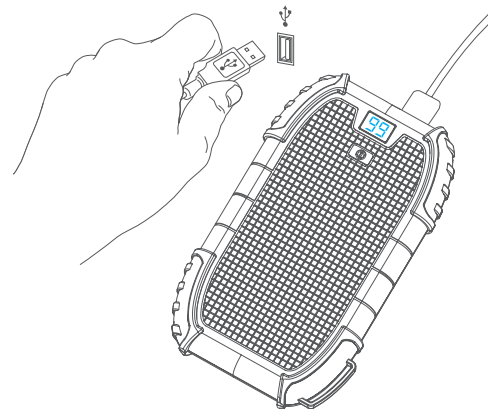

3. Charging your Endurance

GB Connect the supplied Micro USB cable to the Micro USB input of the Pebble Endurance, and then connect the other end to a USB port/plug.

Alternatively, you can use a USB-C cable to charge the Pebble Endurance. The USB-C is an input only and cannot be used to output charge from the Pebble Endurance to other mobile devices.

FR Connectez le câble Micro USB fourni à l'entrée Micro USB de Pebble Endurance, puis connectez l'autre extrémité à un port / fiche USB.

Alternativement, vous pouvez utiliser un câble USB-C pour charger Pebble Endurance. L'USB-C est une entrée uniquement et ne peut pas être utilisé pour générer des charges de Pebble Endurance vers d'autres appareils mobiles.

DE Verbinden Sie das mitgelieferte Micro-USB-Kabel mit dem Micro-USB-Eingang des Pebble Endurance und verbinden Sie das andere Ende mit einem USB-Port / Stecker.

Alternativ können Sie ein USB-C-Kabel verwenden, um die Pebble Endurance aufzuladen. Der USB-C ist nur eine Eingabe und kann nicht verwendet werden, um die Ladung von der Pebble Endurance auf andere mobile Geräte zu laden.

IT Collegare il cavo Micro USB in dotazione all'input Micro USB della Pebble Endurance e collegare l'altra estremità ad una porta / spina USB.

In alternativa, è possibile utilizzare un cavo USB-C per caricare la durata della Pebble Endurance. Il USB-C è solo un ingresso e non può essere utilizzato per fornire la carica da Pebble Endurance ad altri dispositivi mobili.

PT Conecte o cabo Micro USB fornecido à entrada Micro USB do Pebble Endurance e, em seguida, conecte a outra extremidade a uma porta / tomada USB.

Alternativamente, você pode usar um cabo USB-C para carregar o Pebble Endurance. O USB-C é apenas uma entrada e não pode ser usado para a saída de carga do Pebble Endurance para outros dispositivos móveis.

ES Conecte el cable Micro USB suministrado a la entrada Micro USB de Pebble Endurance y, a continuación, conecte el otro extremo a un puerto / enchufe USB.

Alternativamente, puede usar un cable USB-C para cargar el Pebble Endurance. El USB-C es una entrada solamente y no se puede usar para cargar la carga de Pebble Endurance a otros dispositivos móviles.

RUS Подключите прилагаемый кабель Micro USB к входу Micro USB Pebble Endurance, а затем подключите другой конец к порту USB / штекеру.

В качестве альтернативы вы можете использовать кабель USB-C для зарядки Pebble Endurance. USB-C является только входным и не может использоваться для вывода заряда от Pebble Endurance на другие мобильные устройства.

J 付属のMicro USBケーブルをPebble EnduranceのMicro USB入力に接続し、もう一端をUSBポート/プラグに接続します。

また、USB-Cケーブルを使用してペブル耐久性を充電することもできます。USB-Cは入力専用であり、ペブル耐久力から他のモバイルデバイスへの充電出力には使用できません。

CHN 将附带的Micro USB电缆连接到Pebble Endurance的Micro USB输入，然后将另一端连接到USB端口/插头。

或者，您可以使用USB-C电缆为Pebble耐力充电。USB-C仅为输入，不能用于将Pebble Endurance的电荷输出到其他移动设备。

4. Charging your device